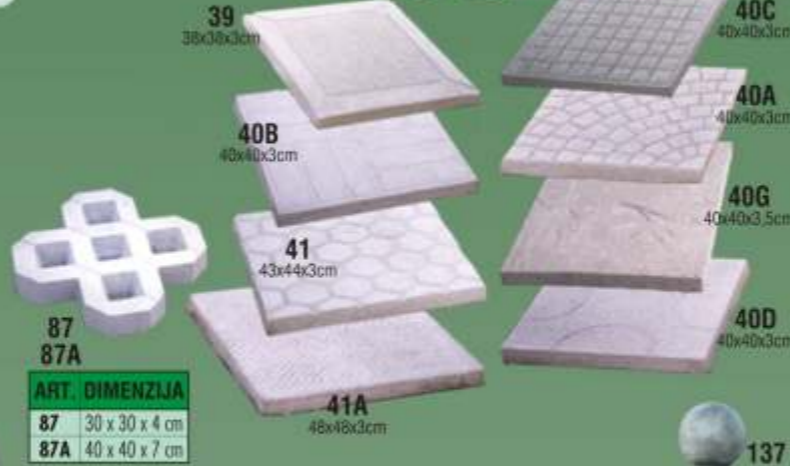

ART.	DIMENZIJA
87	30 x 30 x 4 cm
87A	40 x 40 x 7 cm

ELEMENTI ZA ŠKARPU-POKOS /SUHI ZID/

RUKOHVATI

KANALICE

ART.	DIMENZIJA	TEŽ.
65	60 x 26 x 7 cm	20 kg
65A	70 x 27 x 8 cm	26 kg
65B	50 x 17 x 10 cm	12 kg
66	40 x 40 x 8 cm	20 kg
67	60 x 26 x 12 cm	8 kg
68	70 x 27 x 14 cm	26 kg
68A	80 x 32 x 20 cm	42 kg
68A1	80 x 23,5 x 17 cm	44 kg
69	100 x 47 x 25 cm	90 kg
96	80 x 35 x 20 cm	80 kg
96A	80 x 35 x 20 cm	78 kg