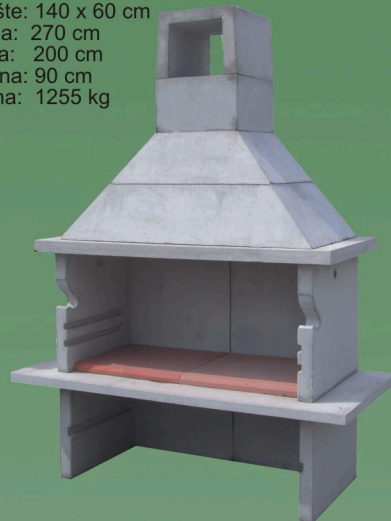

# PEČENJARE

**95G**

**GLAT BETON**

Ložište: 140 x 60 cm  
Visina: 250 cm  
Širina: 200 cm  
Dubina: 90 cm  
Težina: 1285 kg

**95GŠ**

**GLAT BETON + ŠAMOTNO LOŽIŠTE**

Ložište: 137 x 70 cm  
Visina: 260 cm  
Širina: 200 cm  
Dubina: 90 cm  
Težina: 1320 kg

**95GU**

**GLAT BETON**

Ložište: 140 x 60 cm  
Visina: 270 cm  
Širina: 200 cm  
Dubina: 90 cm  
Težina: 1255 kg

**95P**

**STARA CIGLA + ŠAM. LOŽIŠTE + SEP**

Ložište: 137 x 66 cm  
Visina: 250 cm  
Širina: 200 cm  
Dubina: 90 cm  
Težina: 1600 kg