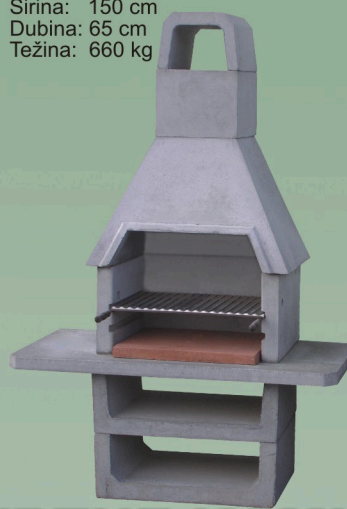

**97 9****GLAT BETON**

Ložište: 47 x 40 cm  
 Visina: 230 cm  
 Širina: Ø 90 cm  
 Težina: 554 kg

**97B1 9****GLAT BETON**

Ložište: 47 x 40 cm  
 Visina: 230 cm  
 Širina: Ø 90 cm  
 Težina: 554 kg  
**BOJA**

**97-2**

**Radna ploča**  
 72 x 39 x 70 cm  
 Težina: 68 kg

**VRTNI KAMINI****97A 11****GLAT BETON**

Ložište: 56 x 40 cm  
 Visina: 217 cm  
 Širina: 120 cm  
 Dubina: 65 cm  
 Težina: 585 kg

**92 5****GLAT BETON**

Ložište: 72 x 45 cm  
 Visina: 240 cm  
 Širina: Ø 90 cm  
 Težina: 650 kg

**91A 4A****GLAT BETON**

Ložište: 70 x 40 cm  
 Visina: 220 cm  
 Širina: 150 cm  
 Dubina: 65 cm  
 Težina: 660 kg

**91E 4A****BENKOVAČKI PLOČASTI**