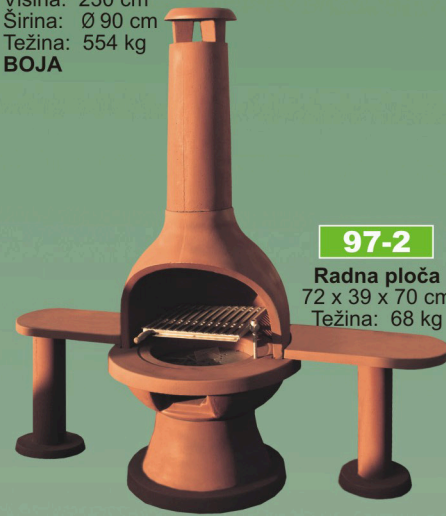

97B1 9

GLAT BETON

Ložište: 47 x 40 cm
Visina: 230 cm
Širina: Ø 90 cm
Težina: 554 kg
BOJA

97-2

Radna ploča
72 x 39 x 70 cm
Težina: 68 kg

VRTNI KAMINI

97A 11

GLAT BETON

Ložište: 56 x 40 cm
Visina: 217 cm
Širina: 120 cm
Dubina: 65 cm
Težina: 585 kg